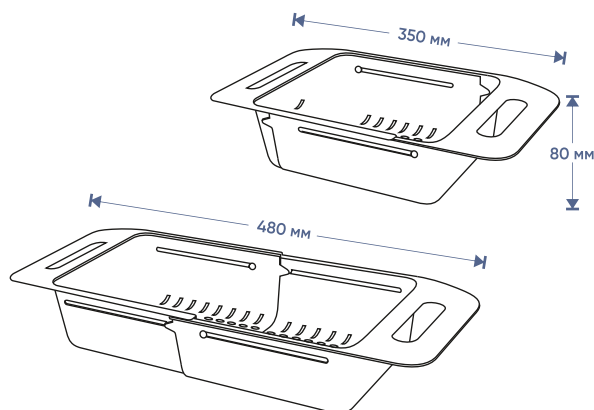

Артикул 32868

Цвета

Габариты в сложенном виде **80x180x350 мм**

Габариты в разложенном виде **80x180x480 мм**

Вес товара **0.2 кг**

Артикул 31854

Артикул 33059

Артикул 32887