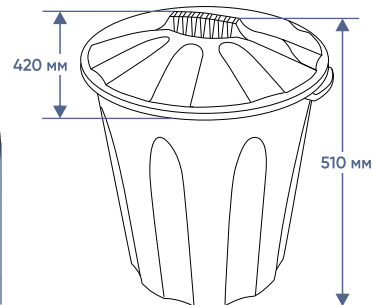

Цвета

Габариты товара

440x420x460 мм

Вместимость

40 л

Артикул 35525

Артикул 37040

НОВИНКА