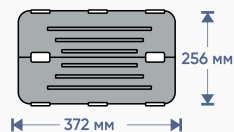

КОНТЕЙНЕР LEON «АПТЕЧКА»

Прочный, надежный контейнер для лекарственных средств и малогабаритных медицинских приборов от компании VERDE. Яркие крышки красного цвета позволяют отличить аптечку от прочих бытовых емкостей, а прозрачное исполнение самого контейнера позволяет увидеть содержимое аптечки, не доставая с полки и не открывая ее. Крышка оснащена зажимами-клипсами, которые надежно фиксируют ее и обеспечивают сохранность содержимого.

Контейнер изготовлен из качественного, экологически чистого сырья – пищевого полипропилена.

КОНТЕЙНЕР «АПТЕЧКА»	Артикул 38479
Габариты товара	178x256x372 мм
Вес товара	0.408 кг
Вместимость	10 л