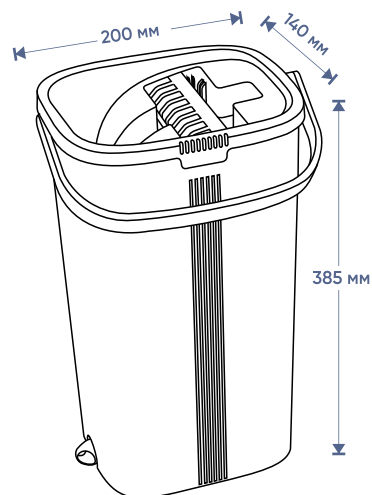

Артикул 32906