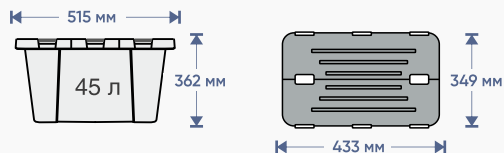

Артикул 36765

Габариты товара **307x298x433 мм**

Вес товара **0.670 кг**

Вместимость **26 л**

Артикул 36764

Габариты товара **362x349x515 мм**

Вес товара **1.130 кг**

Вместимость **45 л**