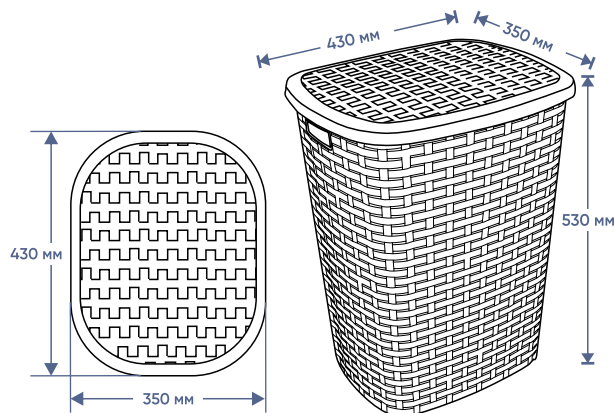

АРТИКУЛ 36928