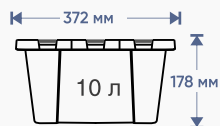

КОНТЕЙНЕР LEON «АПТЕЧКА»

Прочный, надежный контейнер для лекарственных средств и малогабаритных медицинских приборов от компании VERDE. Яркие крышки красного цвета позволяют отличить аптечку от прочих бытовых емкостей, а прозрачное исполнение самого контейнера позволяет увидеть содержимое аптечки, не доставая с полки и не открывая ее. Крышка оснащена зажимами-клипсами, которые надежно фиксируют ее и обеспечивают сохранность содержимого.

Контейнер изготовлен из качественного, экологически чистого сырья – пищевого полипропилена.

КОНТЕЙНЕР «АПТЕЧКА»	Артикул 38479
Габариты товара	178x256x372 мм
Вес товара	0.408 кг
Вместимость	10 л