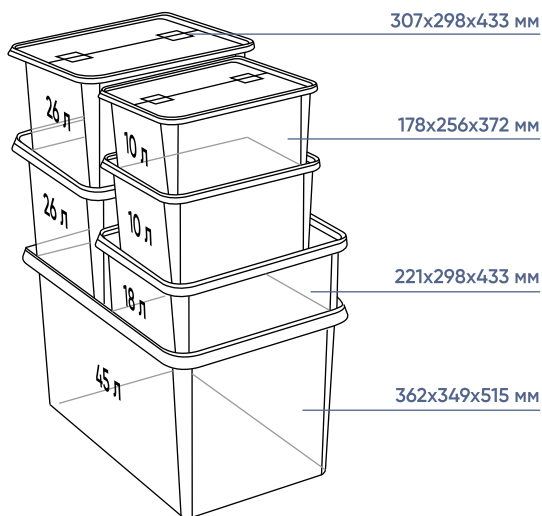

КОНТЕЙНЕРЫ ДЛЯ ХРАНЕНИЯ «LEON»

Одна из самых популярных линеек от компании VERDE. Стильная и практичная серия универсальных контейнеров, призванная поддержать идеальный порядок и грамотно организовать пространство для хранения. Данная коллекция находит применение не только в доме, но и в гараже, мастерской, в помещении хозяйственного назначения, автомобиле и т.д.