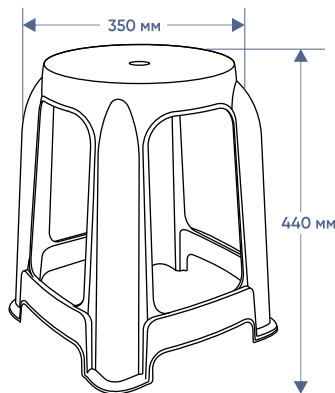

Цвета

Габариты товара	340x340x515 мм
-----------------	----------------

Вместимость	43 л
-------------	------

Вес товара	1.35 кг
------------	---------

А
Е
С
Т
Д

Артикул 33958

ТАБУРЕТЫ «ДАЧА»

Табурекы ДАЧА – Сочетание легкости, стиля и непревзойденного качества. Это практичное решение для небольшой гостиной, комнаты, кухни, а также для организации рабочего пространства на детской игровой площадке.

Цвета

Габариты товара **350x350x440 мм**

Вес товара **0.67 кг**

Максимальная нагрузка **до 140 кг**

Артикул 33960

Артикул 33959

Артикул 33957

Артикул 36940