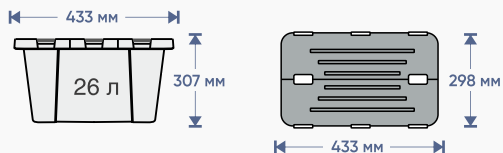

Артикул 36764

Габариты товара **362x349x515 мм**

Вес товара **1.130 кг**

Вместимость **45 л**