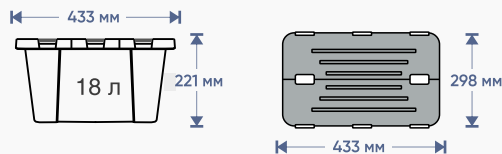

Артикул 3677

Габариты товара 178x256x372 мм

Вес товара 0.408 кг

Вместимость 10 л

Артикул 3676

Габариты товара 221x298x433 мм

Вес товара 0.530 кг

Вместимость 18 л