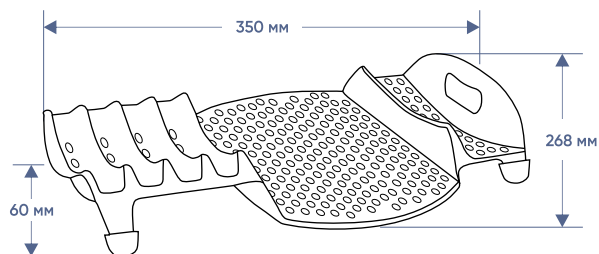

Артикул 38727

Артикул 38728

Характеристики

Цвета

Габариты товара

350x268x60 мм

Вес товара

0.236 кг