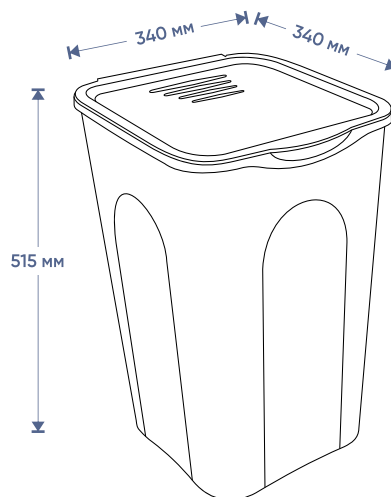

Цвета

Габариты товара	340x340x515 мм
-----------------	----------------

Вместимость	43 л
-------------	------

Вес товара	1.35 кг
------------	---------

А
Е
С
Т
Д

Артикул 33958

ТАБУРЕТЫ «ДАЧА»

Табурекы ДАЧА – Сочетание легкости, стиля и непревзойденного качества. Это практичное решение для небольшой гостиной, комнаты, кухни, а также для организации рабочего пространства на детской игровой площадке.