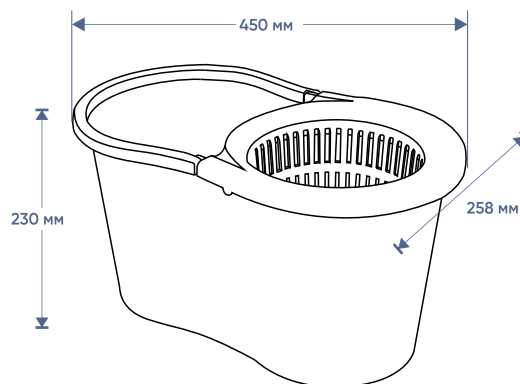

Артикул 38315

Цвета

Габариты товара **450X260X230 мм**

Вес товара **1.3 кг**

Вместимость **16 л**

Артикул 38314

Артикул 38313

Артикул 37995