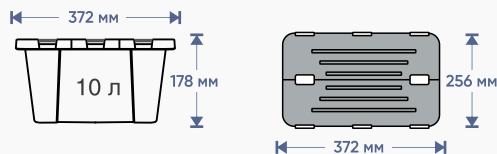

Артикул 3676

Габариты товара 221x298x433 мм

Вес товара 0.530 кг

Вместимость 18 л